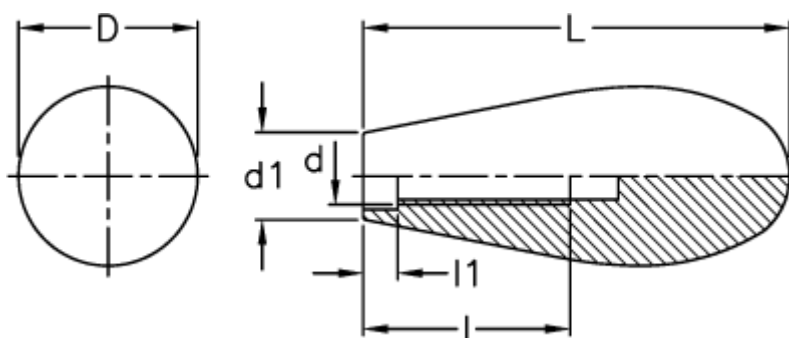

Varenummer: 2304019302
Beskrivelse: E+G Konusgreb m/indvendig gevind
I.137/70-M10

Mål

$d = M10$

$D = 29$

$d_1 = 14$

$l = 45$

$L = 69$

$l_1 = 15$